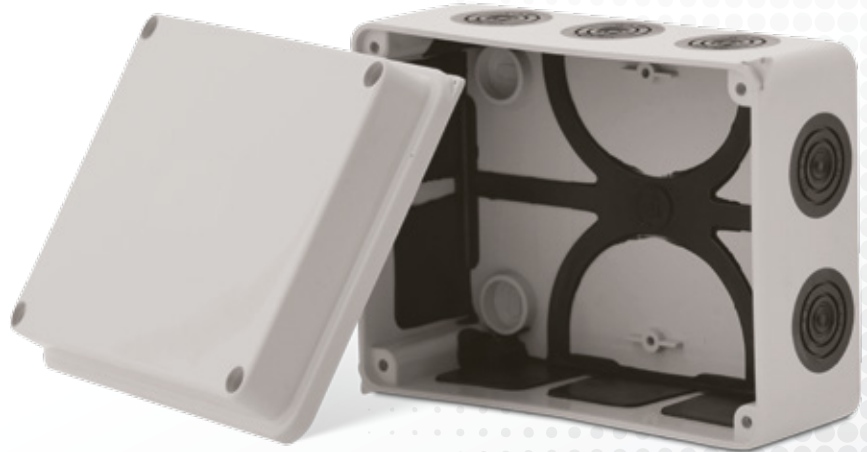

Caja de conexiones de membrana

Series HANSE-MBR

ESPECIFICACIONES TÉCNICAS

- TEMPERATURA DE USO -15°C ... +60°C
- MATERIAL ABS
Membrana: Goma
- GRADO DE PROTECCIÓN IP 65
- RESISTENCIA AL IMPACTO IK 06
- COLOR RAL 7035
- ACCESORIO ESTÁNDAR Membranas moldeadas
- APROBACIÓN

ACCESORIOS (opcional, pedir por separado)

- Placa de fijación

- Riel de fijación

Las entradas de cable de membrana están hechas de caucho sintético. Se han unido al plástico de la caja mediante moldeo por coinyección, lo que da como resultado una excelente protección para la caja.

ESPECIFICACIONES TÉCNICAS

- TEMPERATURA DE USO -15°C ... +60°C
- MATERIAL ABS
Membrana: Goma
- GRADO DE PROTECCIÓN IP 65/67
- RESISTENCIA AL IMPACTO IK 07
- COLOR RAL 7035
- ACCESORIO ESTÁNDAR - Membranas fundidas
- Tornillos de cubierta
- APROBACIÓN