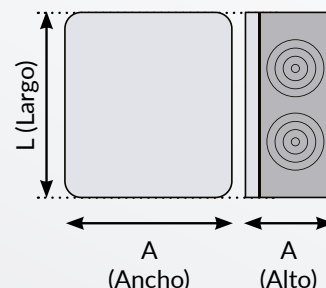

Caja de conexiones de membrana

Series HANSE-MBR

ESPECIFICACIONES TÉCNICAS

- TEMPERATURA DE USO -15°C ... +60°C
- MATERIAL ABS
Membrana: Goma
- GRADO DE PROTECCIÓN IP 65
- RESISTENCIA AL IMPACTO IK 06
- COLOR RAL 7035
- ACCESORIO ESTÁNDAR Membranas moldeadas
- APROBACIÓN

ACCESORIOS (opcional, pedir por separado)

- Placa de fijación

- Riel de fijación

Las entradas de cable de membrana están hechas de caucho sintético. Se han unido al plástico de la caja mediante moldeo por coinyección, lo que da como resultado una excelente protección para la caja.

DIMENSIONES - Cubierta a presión

MODELO	EXTERIOR L x A x A (mm)	PESO (kg)	Ø MEMBRANA	NÚMERO DE MEMBRANAS
BXPMBR200	D65 x 40	0,06	23	4+2
BXPMBR210	D80 x 40	0,08	23	4+2
BXPMBR220	80 x 80 x 40	0,12	23	6+2
BXPMBR230	100 x 100 x 50	0,15	21/23/29	10+2