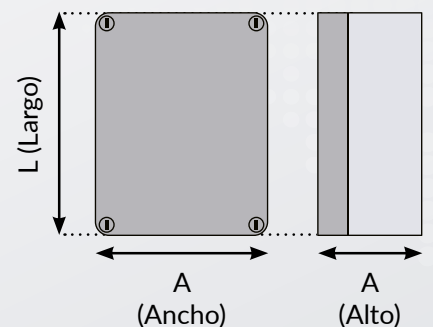

ACCESORIOS (opcional, pedir por separado)

- Conjunto de fijación a pared
- Placa de fijación

- Riel de fijación

DIMENSIONES - Gris

MODELO	EXTERIOR L x A x A (mm)	PESO (kg)	RESISTENCIA DE IMPACTO
BXPSSR500	190 x 140 x 75	0,39	IK07
BXPSSR510	240 x 190 x 90	0,62	IK07
BXPSSR520	300 x 220 x 120	1,10	IK06
BXPSSR530	380 x 300 x 120	1,53	IK06
BXPSSR540	460 x 380 x 120	2,12	IK06

ESPECIFICACIONES TÉCNICAS

- TEMPERATURA DE USO -15°C ... +60°C
- MATERIAL Cubierta: Policarbonato
Base: ABS
- GRADO DE PROTECCIÓN IP 66
- RESISTENCIA AL IMPACTO IK 06/07
- COLOR RAL 7035
- ACCESORIO ESTÁNDAR Tornillos de cubierta de bisagra
- APROBACIÓN

ACCESORIOS (opcional, pedir por separado)

- Conjunto de fijación a pared
- Placa de fijación

- Riel de fijación

DIMENSIONES - Transparente

MODELO	EXTERIOR L x A x A (mm)	PESO (kg)	RESISTENCIA DE IMPACTO
BXPSSR501	190 x 140 x 75	0,39	IK07
BXPSSR511	240 x 190 x 90	0,55	IK07
BXPSSR521	300 x 220 x 120	1,15	IK06
BXPSSR531	380 x 300 x 120	1,60	IK06
BXPSSR541	460 x 380 x 120	2,23	IK06