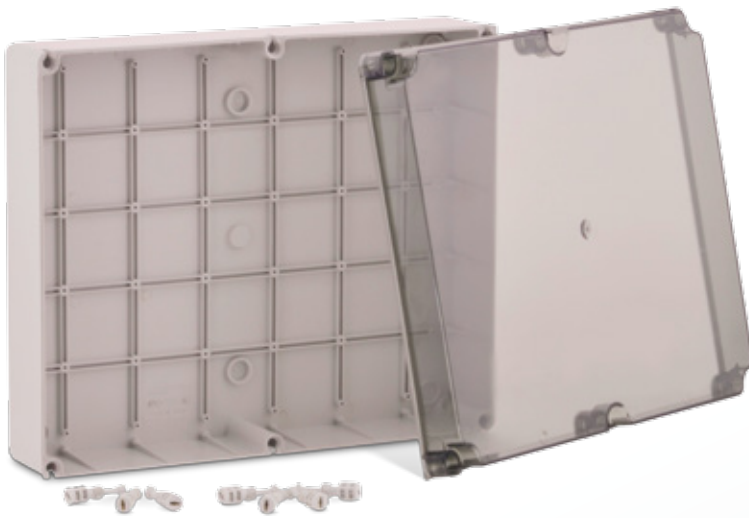

Caja industrial

Series HANSE-SSR

ESPECIFICACIONES TÉCNICAS

- TEMPERATURA DE USO -15°C ... +60°C
- MATERIAL ABS
- GRADO DE PROTECCIÓN IP 66
- RESISTENCIA AL IMPACTO IK 06/07
- COLOR RAL 7035
- ACCESORIO ESTÁNDAR Tornillos de cubierta de bisagra
- APROBACIÓN

ACCESORIOS (opcional, pedir por separado)

- Conjunto de fijación a pared
- Placa de fijación

- Riel de fijación

DIMENSIONES - Gris

MODELO	EXTERIOR L x A x A (mm)	PESO (kg)	RESISTENCIA DE IMPACTO
BXPSSR500	190 x 140 x 75	0,39	IK07
BXPSSR510	240 x 190 x 90	0,62	IK07
BXPSSR520	300 x 220 x 120	1,10	IK06
BXPSSR530	380 x 300 x 120	1,53	IK06
BXPSSR540	460 x 380 x 120	2,12	IK06

ESPECIFICACIONES TÉCNICAS

- TEMPERATURA DE USO -15°C ... +60°C
- MATERIAL Cubierta: Policarbonato
Base: ABS
- GRADO DE PROTECCIÓN IP 66
- RESISTENCIA AL IMPACTO IK 06/07
- COLOR RAL 7035
- ACCESORIO ESTÁNDAR Tornillos de cubierta de bisagra
- APROBACIÓN

ACCESORIOS (opcional, pedir por separado)

- Conjunto de fijación a pared
- Placa de fijación

- Riel de fijación

DIMENSIONES - Transparente

MODELO	EXTERIOR L x A x A (mm)	PESO (kg)	RESISTENCIA DE IMPACTO
BXPSSR501	190 x 140 x 75	0,39	IK07
BXPSSR511	240 x 190 x 90	0,55	IK07
BXPSSR521	300 x 220 x 120	1,15	IK06
BXPSSR531	380 x 300 x 120	1,60	IK06
BXPSSR541	460 x 380 x 120	2,23	IK06