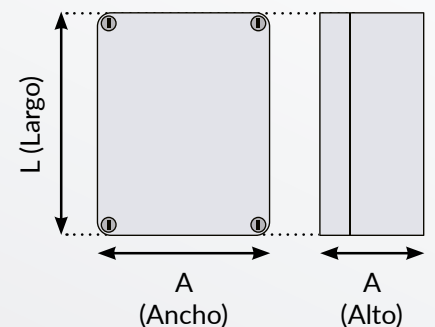

Caja industrial

Series HANSE-SSR

ESPECIFICACIONES TÉCNICAS

- TEMPERATURA DE USO -15°C ... +60°C
- MATERIAL ABS
- GRADO DE PROTECCIÓN IP 66
- RESISTENCIA AL IMPACTO IK 06/07
- COLOR RAL 7035
- ACCESORIO ESTÁNDAR Tornillos de cubierta de bisagra
- APROBACIÓN

ACCESORIOS (opcional, pedir por separado)

- Conjunto de fijación a pared
- Placa de fijación

- Riel de fijación

DIMENSIONES - Gris

MODELO	EXTERIOR L x A x A (mm)	PESO (kg)	RESISTENCIA DE IMPACTO
BXPSSR500	190 x 140 x 75	0,39	IK07
BXPSSR510	240 x 190 x 90	0,62	IK07
BXPSSR520	300 x 220 x 120	1,10	IK06
BXPSSR530	380 x 300 x 120	1,53	IK06
BXPSSR540	460 x 380 x 120	2,12	IK06

ESPECIFICACIONES TÉCNICAS

- TEMPERATURA DE USO -15°C ... +60°C
- MATERIAL Cubierta: Policarbonato
Base: ABS
- GRADO DE PROTECCIÓN IP 66
- RESISTENCIA AL IMPACTO IK 06/07
- COLOR RAL 7035
- ACCESORIO ESTÁNDAR Tornillos de cubierta de bisagra
- APROBACIÓN

ACCESORIOS (opcional, pedir por separado)

- Conjunto de fijación a pared
- Placa de fijación

- Riel de fijación

DIMENSIONES - Transparente

MODELO	EXTERIOR L x A x A (mm)	PESO (kg)	RESISTENCIA DE IMPACTO
BXPSSR501	190 x 140 x 75	0,39	IK07
BXPSSR511	240 x 190 x 90	0,55	IK07
BXPSSR521	300 x 220 x 120	1,15	IK06
BXPSSR531	380 x 300 x 120	1,60	IK06
BXPSSR541	460 x 380 x 120	2,23	IK06