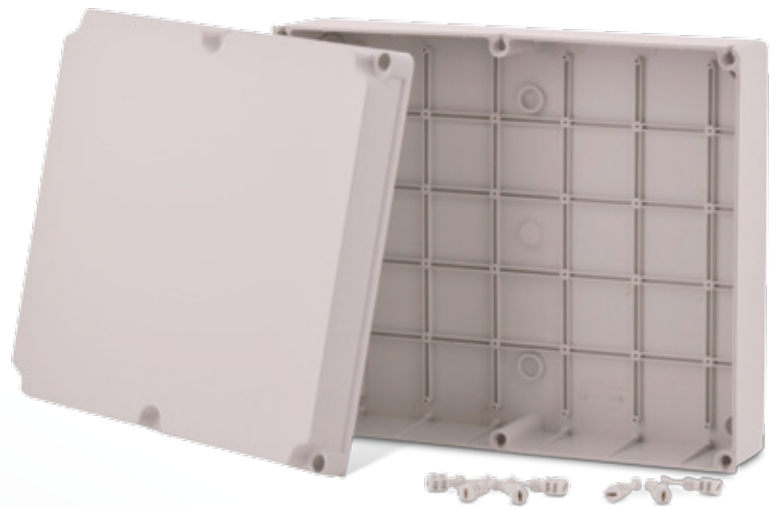

Caja industrial

Series HANSE-SSR

ESPECIFICACIONES TÉCNICAS

- TEMPERATURA DE USO -15°C ... +60°C
- MATERIAL ABS
- GRADO DE PROTECCIÓN IP 66
- RESISTENCIA AL IMPACTO IK 06/07
- COLOR RAL 7035
- ACCESORIO ESTÁNDAR Tornillos de cubierta de bisagra
- APROBACIÓN

ACCESORIOS (opcional, pedir por separado)

- Conjunto de fijación a pared
- Placa de fijación

- Riel de fijación

DIMENSIONES - Gris

MODELO	EXTERIOR L x A x A (mm)	PESO (kg)	RESISTENCIA DE IMPACTO
BXPSSR500	190 x 140 x 75	0,39	IK07
BXPSSR510	240 x 190 x 90	0,62	IK07
BXPSSR520	300 x 220 x 120	1,10	IK06
BXPSSR530	380 x 300 x 120	1,53	IK06
BXPSSR540	460 x 380 x 120	2,12	IK06

ESPECIFICACIONES TÉCNICAS

- TEMPERATURA DE USO -15°C ... +60°C
- MATERIAL Cubierta: Policarbonato
Base: ABS
- GRADO DE PROTECCIÓN IP 66
- RESISTENCIA AL IMPACTO IK 06/07
- COLOR RAL 7035
- ACCESORIO ESTÁNDAR Tornillos de cubierta de bisagra
- APROBACIÓN

ACCESORIOS (opcional, pedir por separado)

- Conjunto de fijación a pared
- Placa de fijación

- Riel de fijación

DIMENSIONES - Transparente

MODELO	EXTERIOR L x A x A (mm)	PESO (kg)	RESISTENCIA DE IMPACTO
BXPSSR501	190 x 140 x 75	0,39	IK07
BXPSSR511	240 x 190 x 90	0,55	IK07
BXPSSR521	300 x 220 x 120	1,15	IK06
BXPSSR531	380 x 300 x 120	1,60	IK06
BXPSSR541	460 x 380 x 120	2,23	IK06