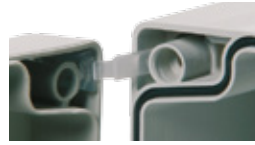

Caja industrial

Series ST PAULI

ESPECIFICACIONES TÉCNICAS

- TEMPERATURA DE USO -40°C ... +60°C
- MATERIAL ABS/Polycarbonato
- GRADO DE PROTECCIÓN IP 65
- RESISTENCIA AL IMPACTO IK 07
- COLOR RAL 7035
- ACCESORIO ESTÁNDAR Tornillos de plástico fijos
- APROBACIÓN

ACCESORIOS (opcional, pedir por separado)

- Conjunto de bisagras acoplables

- Riel de fijación

- Placa de fijación

DIMENSIONES

EXTERIOR L x A x A (mm)	POLICARBONATO			
	CUBIERTA GRIS		CUBIERTA TRANSPARENTE	
	Superficie plana	con knock-outs métricos	Superficie plana	con knock-outs métricos
95 x 65 x 60	BXPFCG956560-S01	BXPFCG956560-S02		
110 x 110 x 65	BXPFCG11011065-S01	BXPFCG11011065-S02		
130 x 95 x 65	BXPFCG13013075-S01	BXPFCG13013075-S02		
130 x 130 x 75	BXPFCG18712290-S01	BXPFCG18712290-S02		
187 x 122 x 90	BXPFCG18712290-S01	BXPFCG18712290-S02	BXPFPCT18712290-S01	BXPFPCT12290-S01
201 x 163 x 98	BXPFCG20116398-S01	BXPFCG20116398-S02	BXPFPCT20116398-S01	BXPFPCT16398-S01
240 x 191 x 107	BXPFCG240191107-S01		BXPFPCT240191107-S01	
289 x 239 x 107	BXPFCG289239107-S01		BXPFPCT289239107-S01	
344 x 289 x 117	BXPFCG344289117-S01		BXPFPCT344289117-S01	