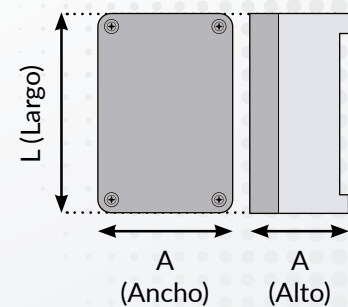

Caja industrial

Series ST PAULI

ESPECIFICACIONES TÉCNICAS

- TEMPERATURA DE USO -40°C ... +60°C
- MATERIAL ABS/Polycarbonato
- GRADO DE PROTECCIÓN IP 65
- RESISTENCIA AL IMPACTO IK 07
- COLOR RAL 7035
- ACCESORIO ESTÁNDAR Tornillos de plástico fijos
- APROBACIÓN

ACCESORIOS (opcional, pedir por separado)

- Conjunto de bisagras acoplables

- Riel de fijación

- Placa de fijación

DIMENSIONES

EXTERIOR L x A x A (mm)	POLICARBONATO			
	CUBIERTA GRIS		CUBIERTA TRANSPARENTE	
	Superficie plana	con knock-outs métricos	Superficie plana	con knock-outs métricos
95 x 65 x 60	BXPFCG956560-S01	BXPFCG956560-S02		
110 x 110 x 65	BXPFCG11011065-S01	BXPFCG11011065-S02		
130 x 95 x 65	BXPFCG13013075-S01	BXPFCG13013075-S02		
130 x 130 x 75	BXPFCG18712290-S01	BXPFCG18712290-S02		
187 x 122 x 90	BXPFCG18712290-S01	BXPFCG18712290-S02	BXPFPCT18712290-S01	BXPFPCT12290-S01
201 x 163 x 98	BXPFCG20116398-S01	BXPFCG20116398-S02	BXPFPCT20116398-S01	BXPFPCT16398-S01
240 x 191 x 107	BXPFCG240191107-S01		BXPFPCT240191107-S01	
289 x 239 x 107	BXPFCG289239107-S01		BXPFPCT289239107-S01	
344 x 289 x 117	BXPFCG344289117-S01		BXPFPCT344289117-S01	

EXTERIOR L x A x A (mm)	ABS, CUBIERTA GRIS	
	Superficie plana	con knock-outs métricos
95 x 65 x 60	BXPFABSG956560-S01	BXPFABSG956560-S02
110 x 110 x 65	BXPFABSG11011065-S01	BXPFABSG11011065-S02
130 x 95 x 65	BXPFABSG1309565-S01	BXPFABSG1309565-S02
130 x 130 x 75	BXPFABSG13013075-S01	BXPFABSG13013075-S02
187 x 122 x 90	BXPFABSG18712290-S01	BXPFABSG18712290-S02
187 x 122 x 130	BXPFABSG187122130-S01	BXPFABSG187122130-S02
201 x 163 x 98	BXPFABSG20116398-S01	BXPFABSG20116398-S02
201 x 163 x 138	BXPFABSG201163138-S01	BXPFABSG201163138-S02
240 x 191 x 107	BXPFABSG240191107-S01	
240 x 191 x 147	BXPFABSG240191147-S01	
289 x 239 x 107	BXPFABSG289239107-S01	
289 x 239 x 147	BXPFABSG289239147-S01	
344 x 289 x 117	BXPFABSG344289117-S01	
344 x 289 x 157	BXPFABSG344289157-S01	